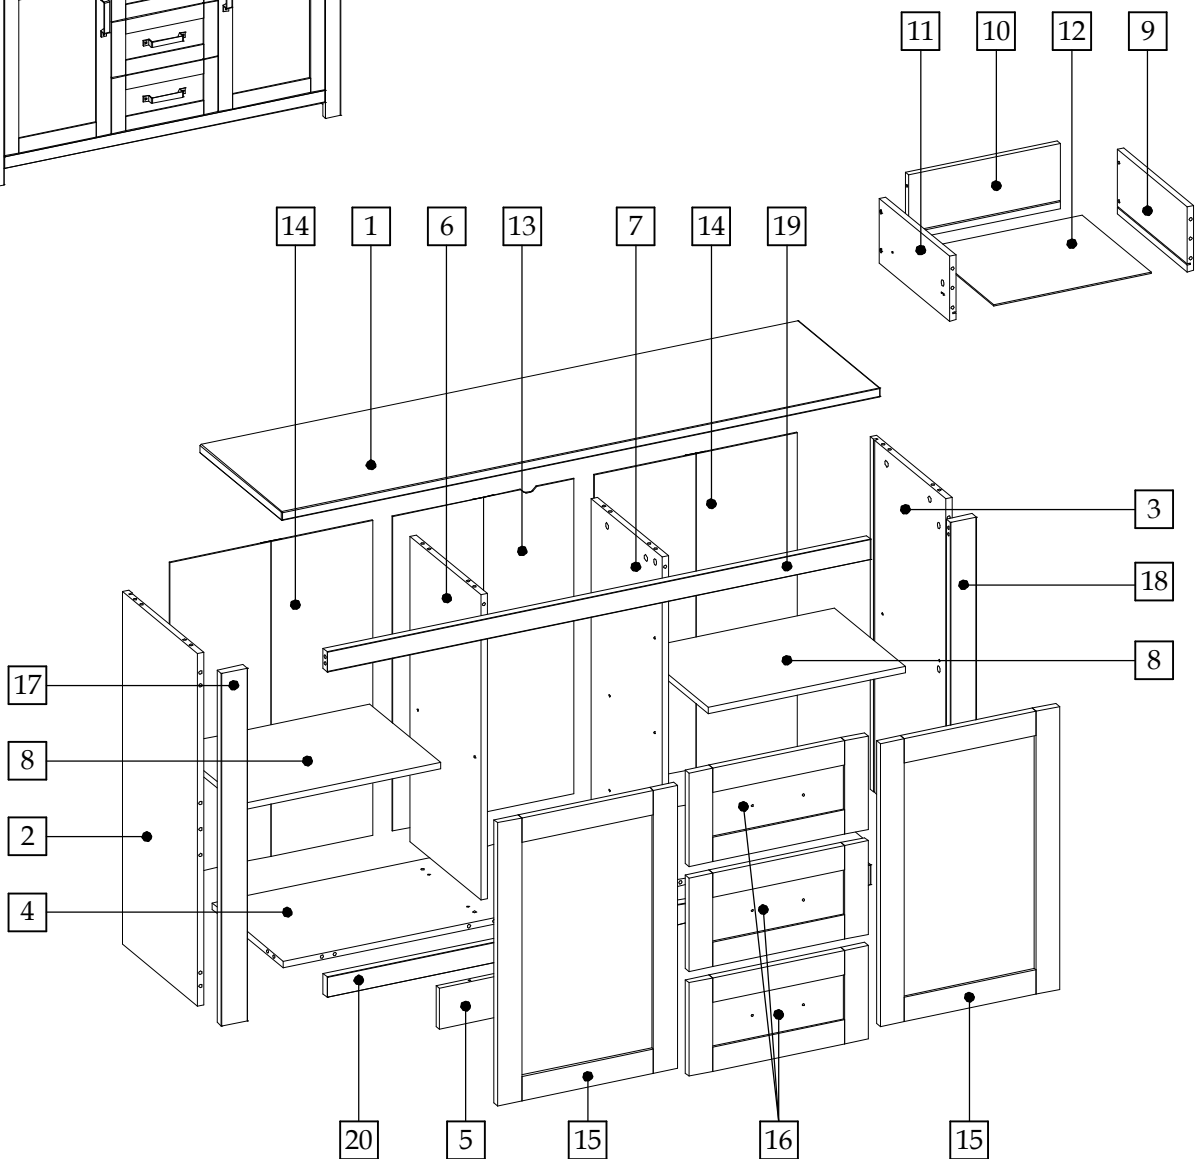

# LANZETTE

Typ E

110 min

Element symbol	Measurements				Code	Paket
1	1500	407	22	1	1001	1/3
2	867	375	16	1	1002	2/3
3	867	375	16	1	1003	2/3
4	1459	355	16	1	1004	1/3
5	500	100	16	1	1006	2/3
6	751	354.5	16	1	1007	1/3
7	751	354.5	16	1	1008	1/3
8	494	350	16	2	N/A	1/3
9	350	160	16	3	1011	1/3 2/3
10	380.5	160	16	3	1012	2/3

11	350	160	16	3	1013	1/3
12	394.5	346	3	3	N/A	3/3
13	774	454	3	1	1005	2/3
14	774	509	3	2	N/A	2/3
15	696	450	19	2	3001	3/3
16	450	230	19	3	3002	3/3
17	867	65	22	1	3003	2/3
18	867	65	22	1	3004	2/3
19	1362	50	22	1	3005	1/3
20	1362	50	22	1	3006	1/3

1

2

3

4

5

6

7

8