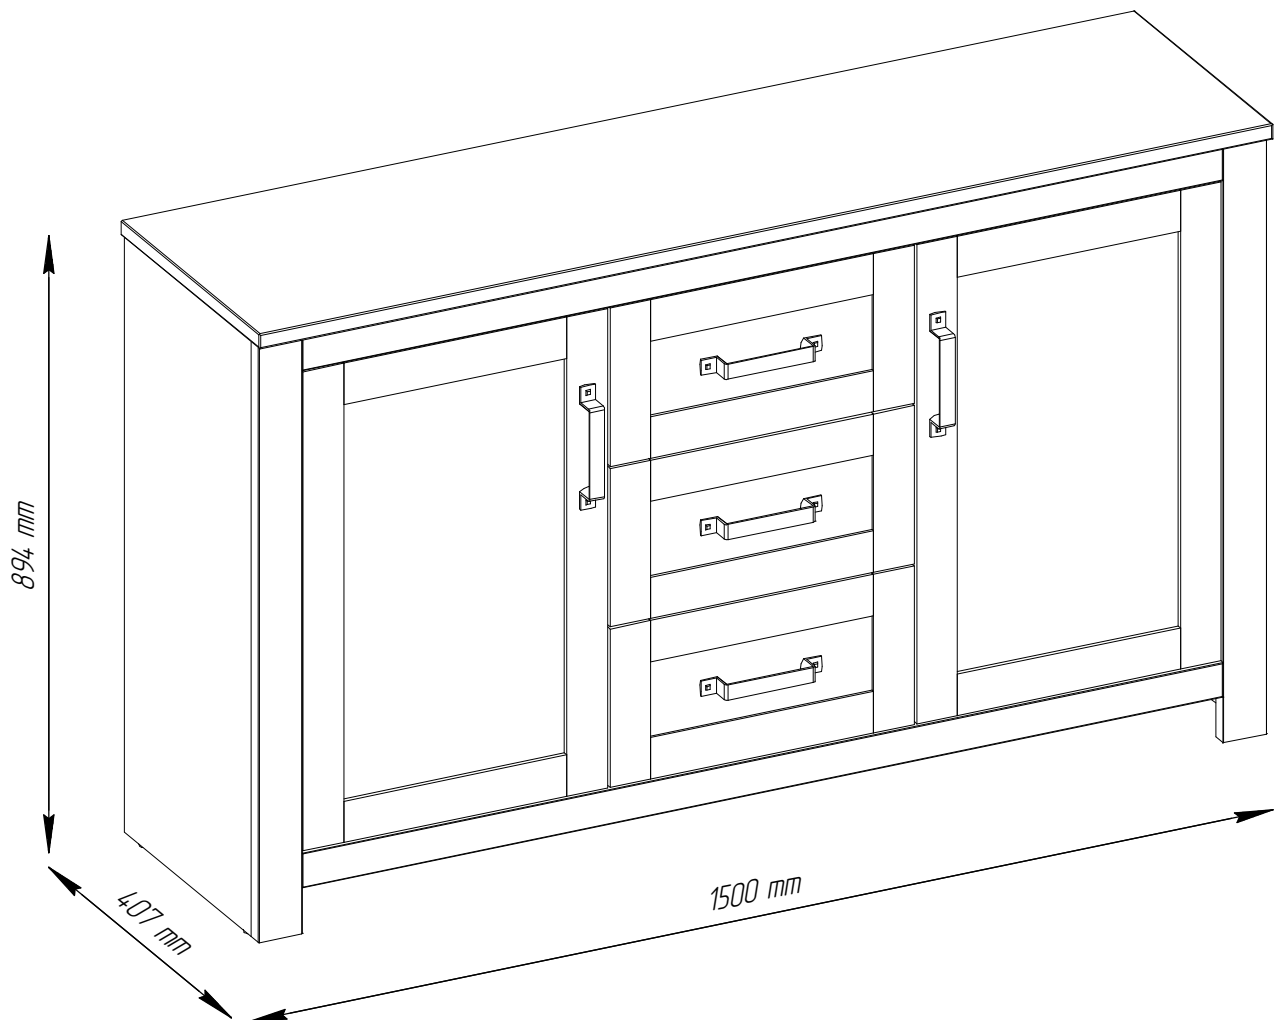

# LANZETTE

Typ E

110 min

Element symbol	Measurements				Code	Paket
1	1500	407	22	1	1001	1/3
2	867	375	16	1	1002	2/3
3	867	375	16	1	1003	2/3
4	1459	355	16	1	1004	1/3
5	500	100	16	1	1006	2/3
6	751	354.5	16	1	1007	1/3
7	751	354.5	16	1	1008	1/3
8	494	350	16	2	N/A	1/3
9	350	160	16	3	1011	1/3 2/3
10	380.5	160	16	3	1012	2/3